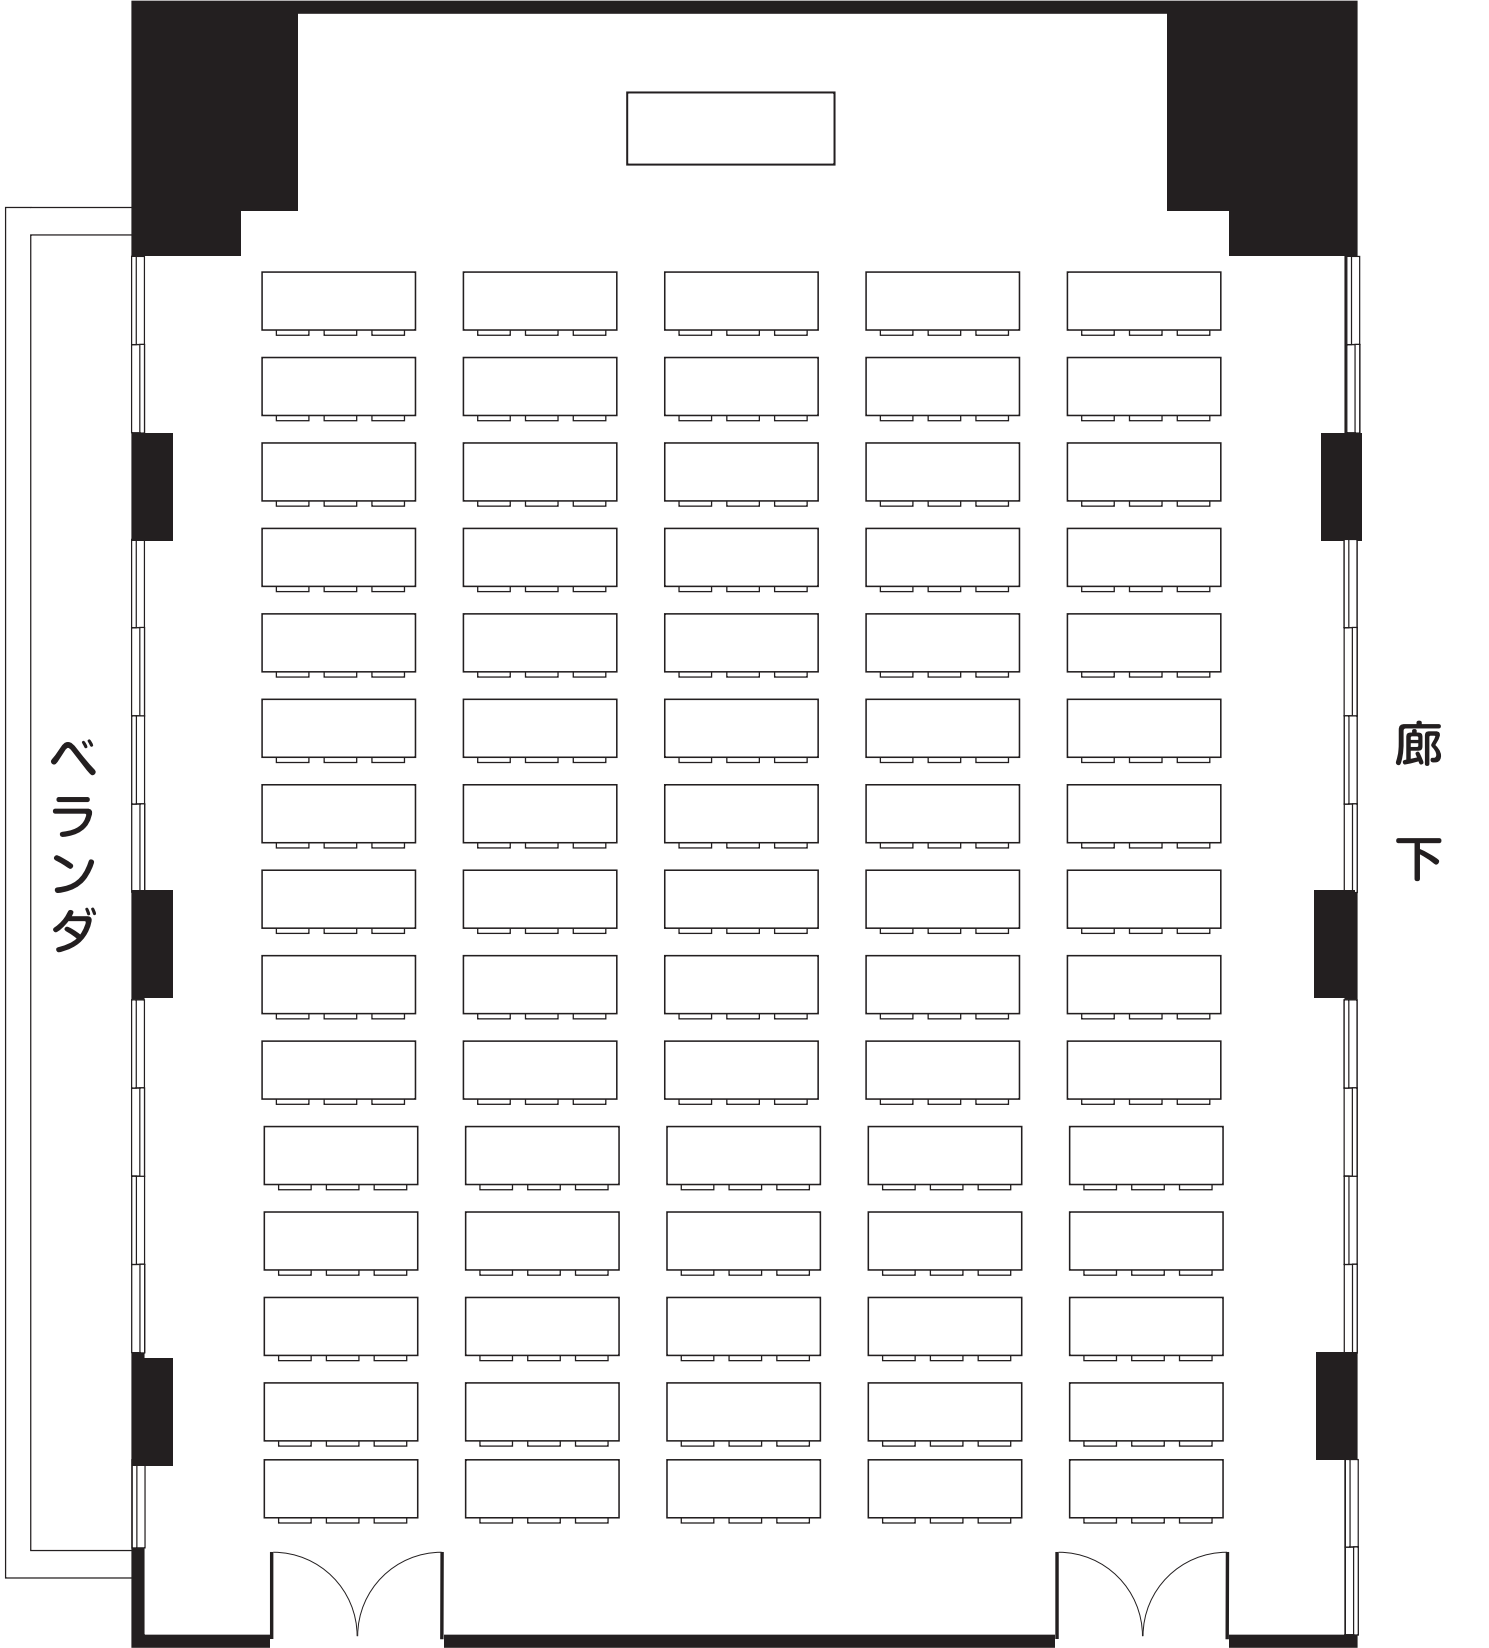

こんにちはホール(講堂)

(1室)

◎スクール型	
◎面積	248㎡
◎収容人数	225名
※椅子のみ	300名

※レイアウトの一例です。縮尺は実際と異なります。