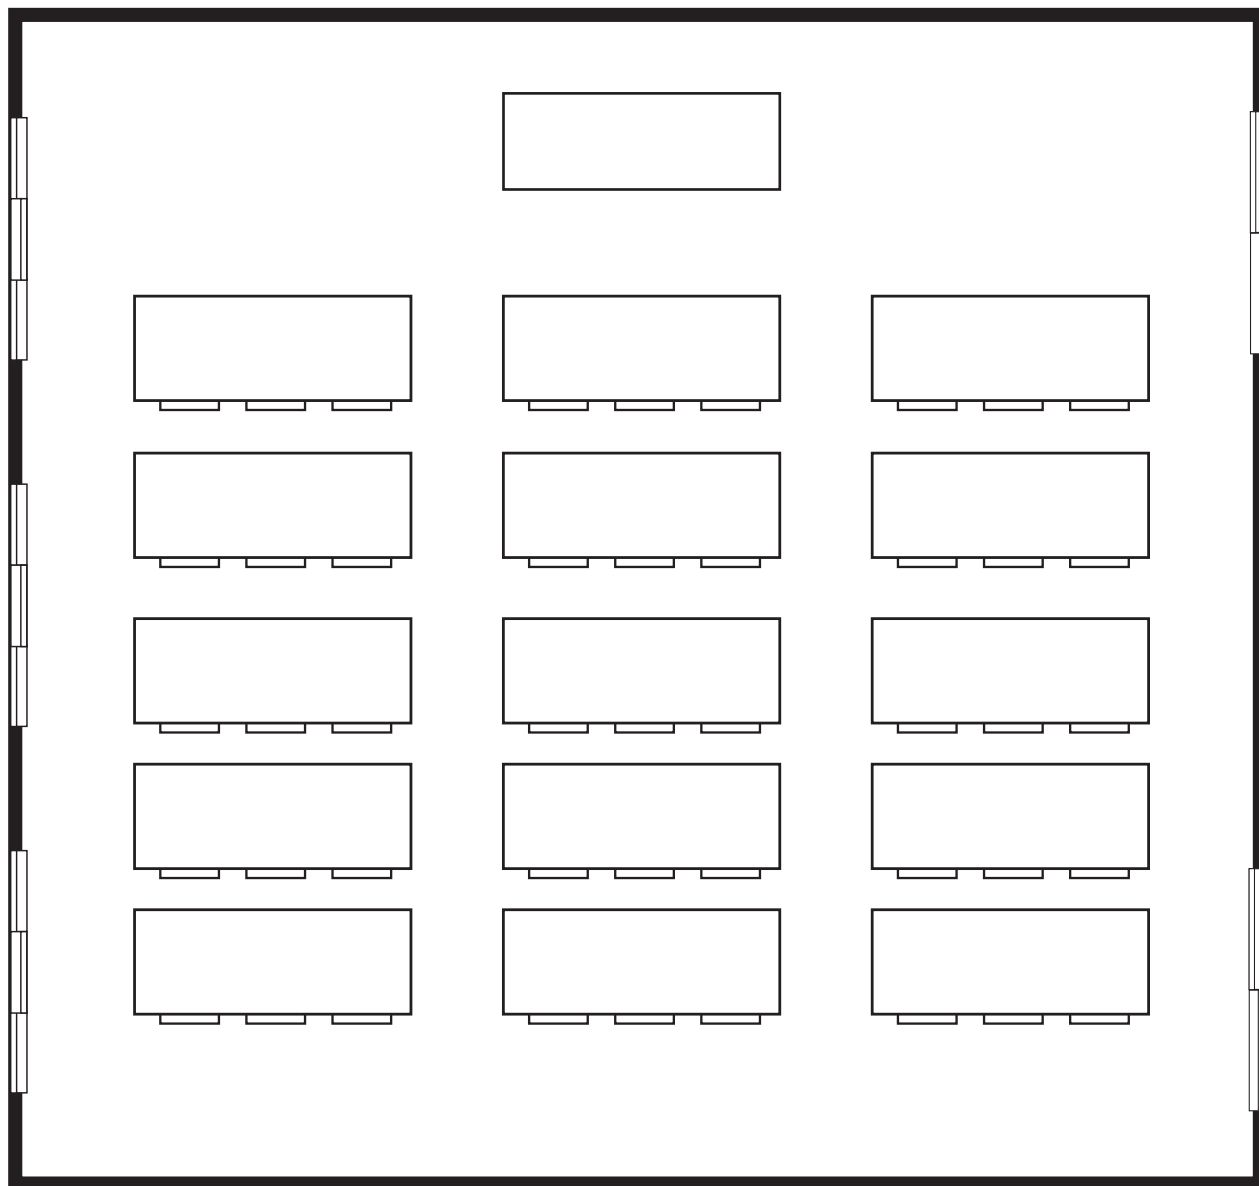

小研修室

【4室 / 小研修室1・2・5・6】

- ◎スクール型
- ◎面積 55.6㎡
- ◎収容人数 45名

※レイアウトの一例です。縮尺は実際と異なります。