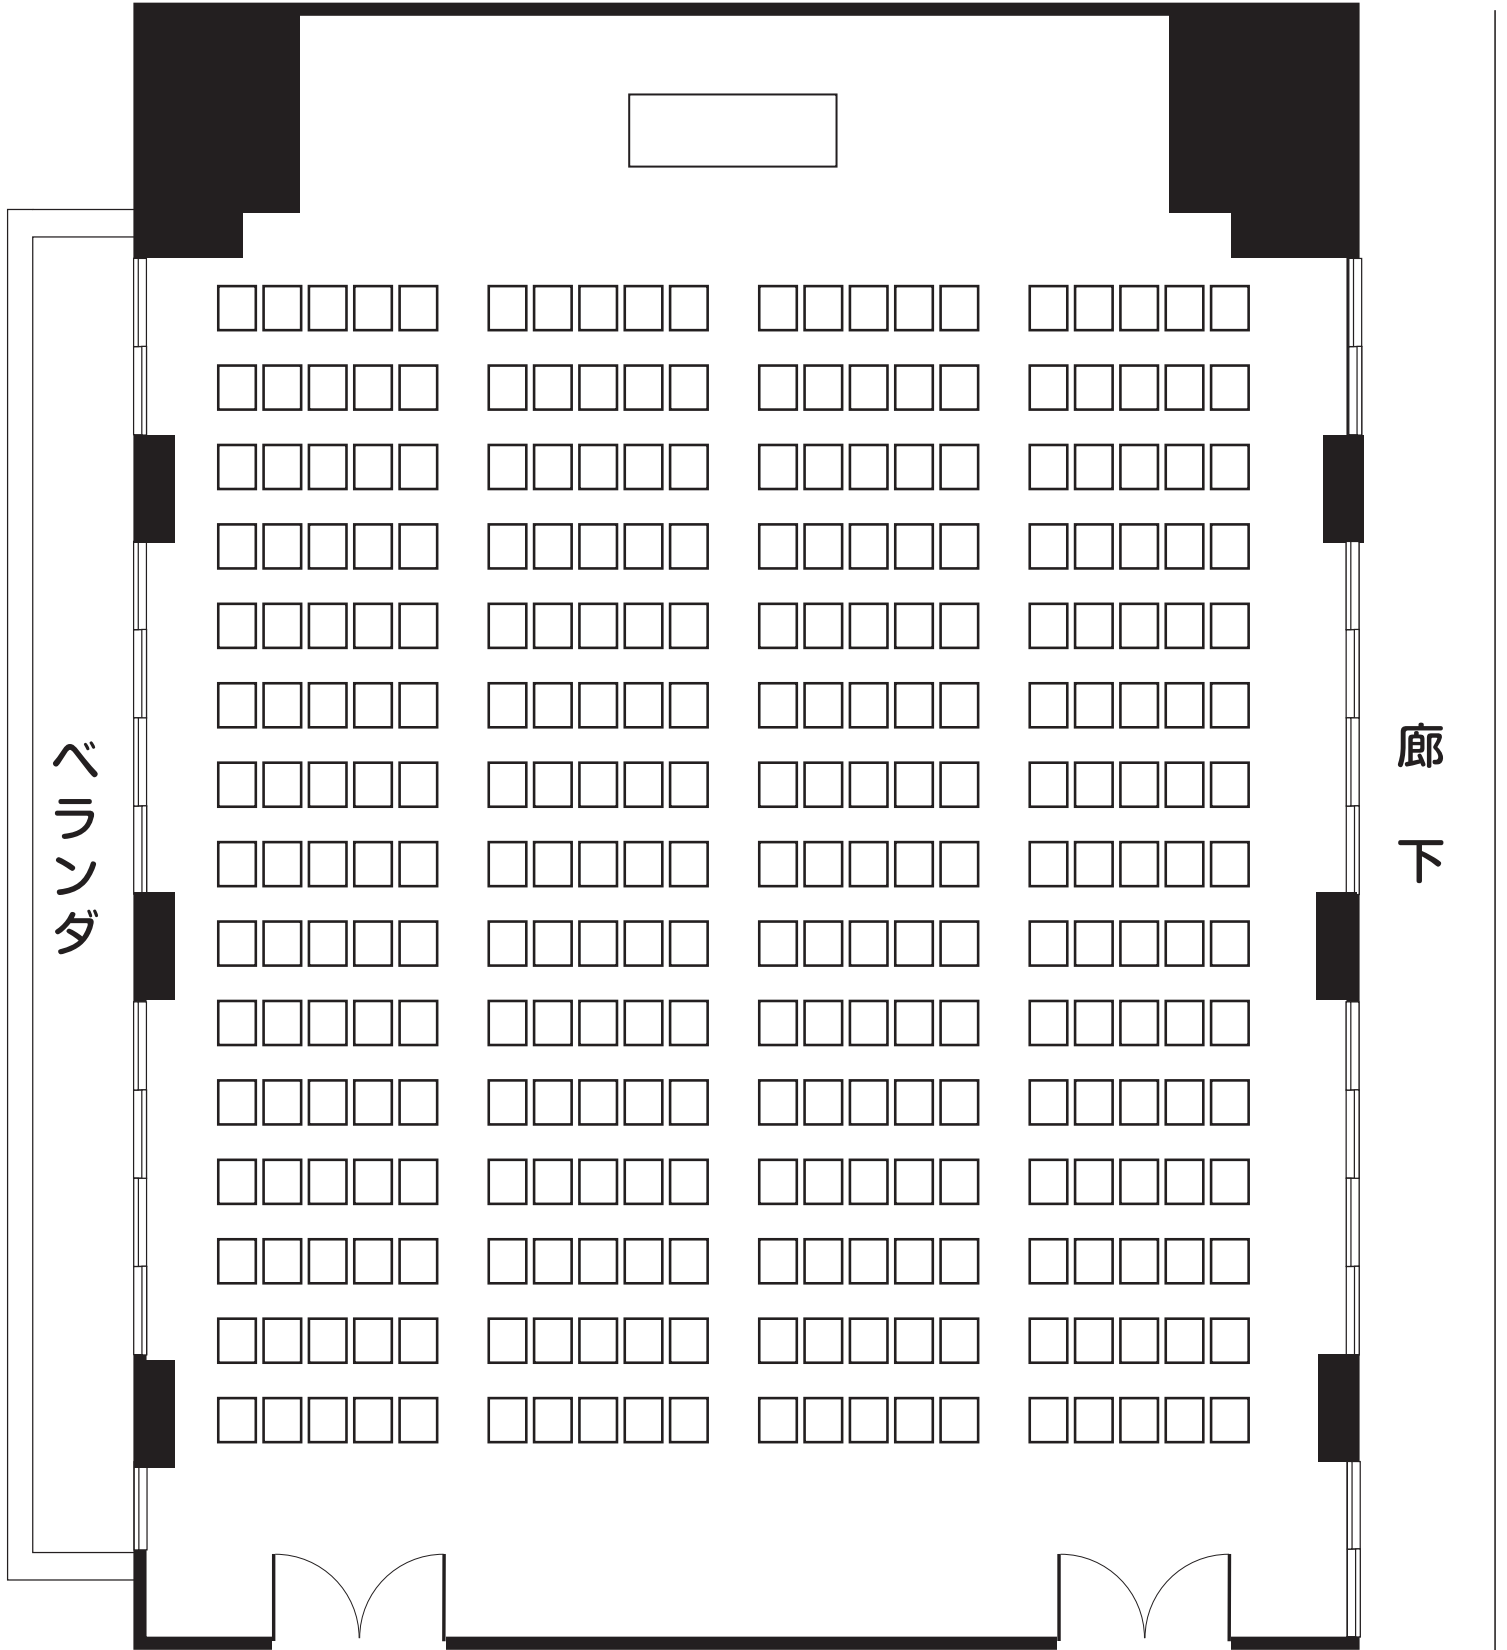

# こんにちはホール (講堂)

(1室)

- ◎スクール型
- ◎面積 248㎡
- ◎収容人数 225名  
※椅子のみ 300名

※レイアウトの一例です。縮尺は実際と異なります。